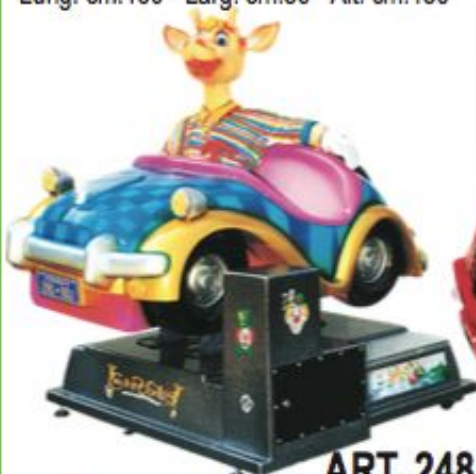

FIGURE A GETTONIERA

ART. 202/1
 AUTO 500
 INTERATTIVA

ART. 202
 AUTO 500
 Lung. cm.150
 Larg. cm.80
 Alt. cm.60

ART. 281
 CAMION RUSPA
 Lung. cm.190 - Larg. cm.90 - Alt. cm.170

ART. 251
 AUTO SMALL
 Lung. cm.150 - Larg. cm.90 - Alt. cm.1200

ART. 273
 MINI CAR
 Lung. cm.155 - Larg. cm.85 - Alt. cm.60

ART. 306
 AUTO CORVETTE
 Lung. cm.160 - Larg. cm.80 - Alt. cm.130

ART. 217
 AUTO SPRINT
 DISTRIBUTORE
 Lung. cm.170 - Larg. cm.92 - Alt. cm.95

ART. 218
 AUTO SPRINT
 Lung. cm.170 - Larg. cm.92 - Alt. cm.95

ART. 248
 AUTO GIRAFFA
 Lung. cm.160 - Larg. cm.80 - Alt. cm.130

ART. 222
 AUTO CABRIOLET X2
 Lung. cm.150 - Larg. cm.80 - Alt. cm.60

ART. 272
 QUOD
 Lung. cm.150 - Larg. cm.80 - Alt. cm.60

ART. 201

LOCOMOTIVA WEST
Lung. cm.170 - Larg. cm.80 - Alt. cm.160

ART. 280

LOCOMOTIVA FATTORIA
Lung. cm.170 - Larg. cm.80 - Alt. cm.160

ART. 214

LOCOMOTIVA MINIERA
Lung. cm.170 - Larg. cm.80 - Alt. cm.160

ART. 269