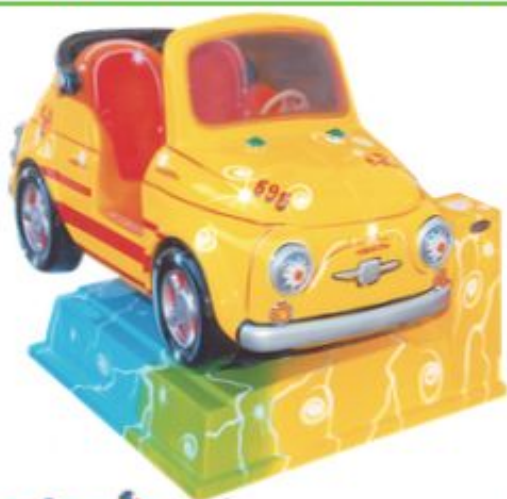

FIGURE A GETTONIERA

ART. 202/1
 AUTO 500
 INTERATTIVA

ART. 202
 AUTO 500
 Lung. cm.150
 Larg. cm.80
 Alt. cm.60

ART. 281
 CAMION RUSPA
 Lung. cm.190 - Larg. cm.90 - Alt. cm.170

ART. 251
 AUTO SMALL
 Lung. cm.150 - Larg. cm.90 - Alt. cm.1200

ART. 273
 MINI CAR
 Lung. cm.155 - Larg. cm.85 - Alt. cm.60

ART. 306
 AUTO CORVETTE
 Lung. cm.160 - Larg. cm.80 - Alt. cm.130

ART. 217
 AUTO SPRINT
 DISTRIBUTORE
 Lung. cm.170 - Larg. cm.92 - Alt. cm.95