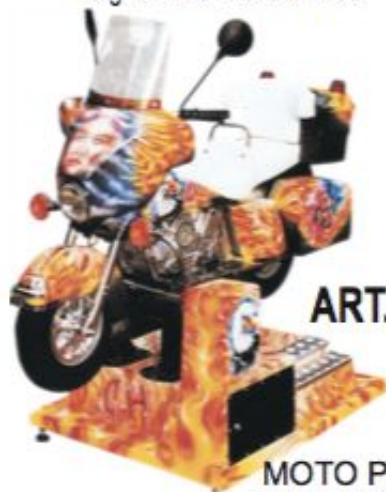

CAVALLI A GETTONI
Larg. cm.180 - Base cm.130

ART. 210

CAVALLO PEPITO PICCOLO
Lung. cm. 110 - Larg. cm.70 - Alt. cm.115

ART. 209

CAVALLO PEPITO GRANDE
Lung. cm. 130 - Larg. cm.95 - Alt. cm.130

ART. 240

MOTO PONY SCOOTER
Lung. cm. 160 - Larg. cm.90 - Alt. cm.110