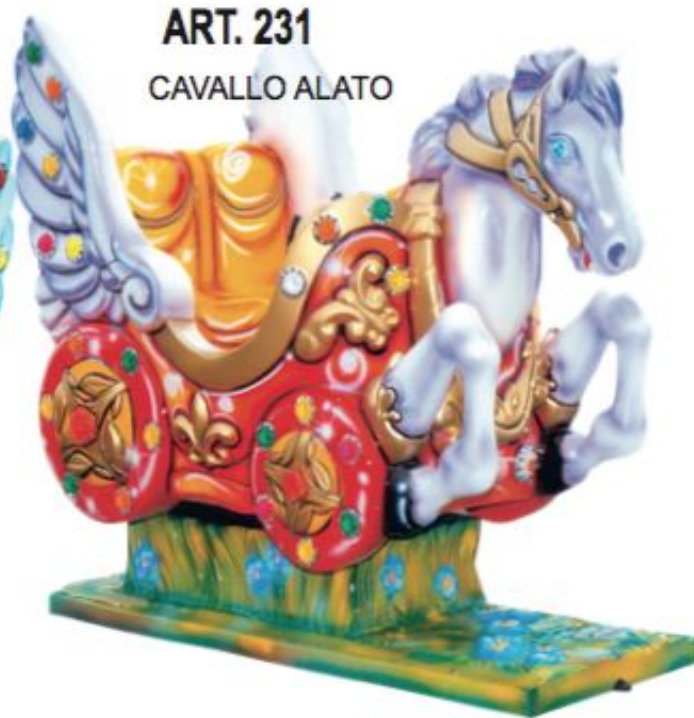

FIGURE A GETTONIERA

ART. 202/1
 AUTO 500
 INTERATTIVA

ART. 202
 AUTO 500
 Lung. cm.150
 Larg. cm.80
 Alt. cm.60

ART. 281
 CAMION RUSPA
 Lung. cm.190 - Larg. cm.90 - Alt. cm.170

ART. 251
 AUTO SMALL
 Lung. cm.150 - Larg. cm.90 - Alt. cm.1200

GALEONE
Lung. cm. 195 - Larg. cm.100 - Alt. cm.1210 - Kg. 95

TRATTORE

ART. 282

ART. 209

ELICOTTERO COBRA
Lung. cm. 160 - Larg. cm.90 - Alt. cm.110

ART. 232

GIRAFFA ALATA

ART. 231

CAVALLO ALATO

ART. 221

CAVALLO WEST
Lung. cm.125 - Larg. cm.100 - Alt. cm.130

ART. 212

CAVALLO GRANDE VIENNA
Lung. cm. 200 - Larg. cm.110 - Alt. cm.160

ART. 243

CAVALLINO PICCOLO

ART. 286