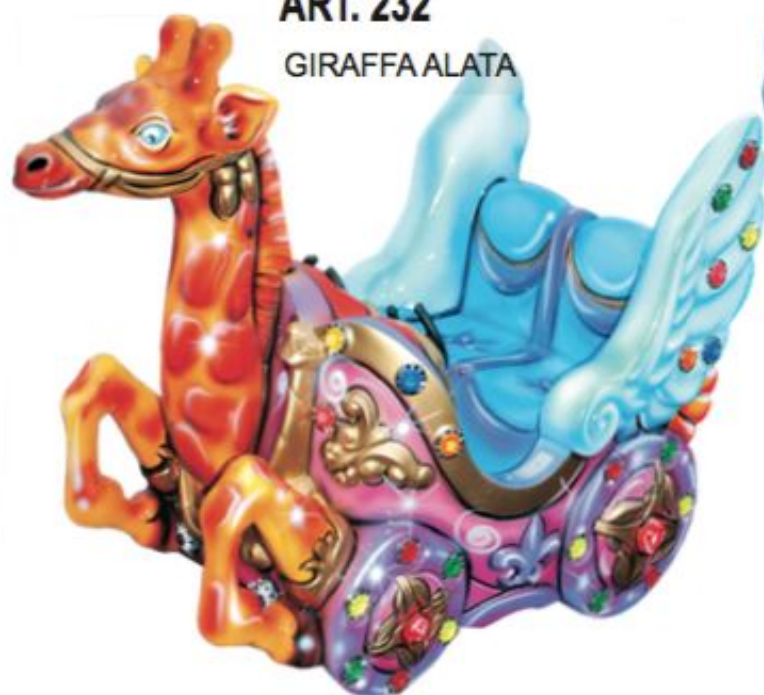

FIGURE A GETTONIERA

ART. 202/1
 AUTO 500
 INTERATTIVA

ART. 202
 AUTO 500
 Lung. cm.150
 Larg. cm.80
 Alt. cm.60

ART. 281
 CAMION RUSPA
 Lung. cm.190 - Larg. cm.90 - Alt. cm.170

ART. 251
 AUTO SMALL
 Lung. cm.150 - Larg. cm.90 - Alt. cm.1200

GALEONE
Lung. cm. 195 - Larg. cm.100 - Alt. cm.1210 - Kg. 95

TRATTORE

ART. 282

ART. 209

ELICOTTERO COBRA
Lung. cm. 160 - Larg. cm.90 - Alt. cm.110

ART. 232

GIRAFFA ALATA

ART. 231

CAVALLO ALATO

ART. 221

CAVALLO WEST
Lung. cm.125 - Larg. cm.100 - Alt. cm.130

ART. 212

CAVALLO GRANDE VIENNA
Lung. cm. 200 - Larg. cm.110 - Alt. cm.160

ART. 243

CAVALLINO PICCOLO

ART. 286